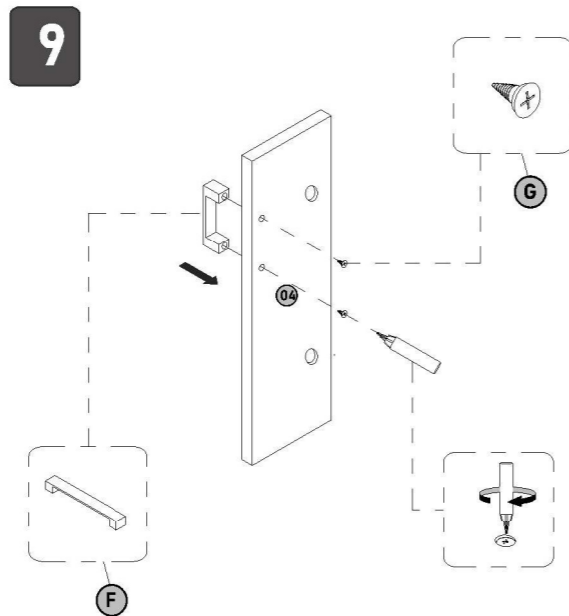

STAR BANYO DOLABI "STAR BATHROOM CABINET"

A		12	adet/ piece
B		12	adet/ piece
C		2	adet/ piece
D		1	adet/ piece
E		2	adet/ piece
F		1	adet/ piece
G		3	adet/ piece

In case you need a sparepart please indicate "modelnumber" and "piecenumber" shown in the assembly , instructions.

Yedek parçaya ihtiyaç duyduğunuz takdirde, lütfen kurma talimatında gösterilmiş olan "Model Numarası" ve "Parça Numarası" belirtiniz.