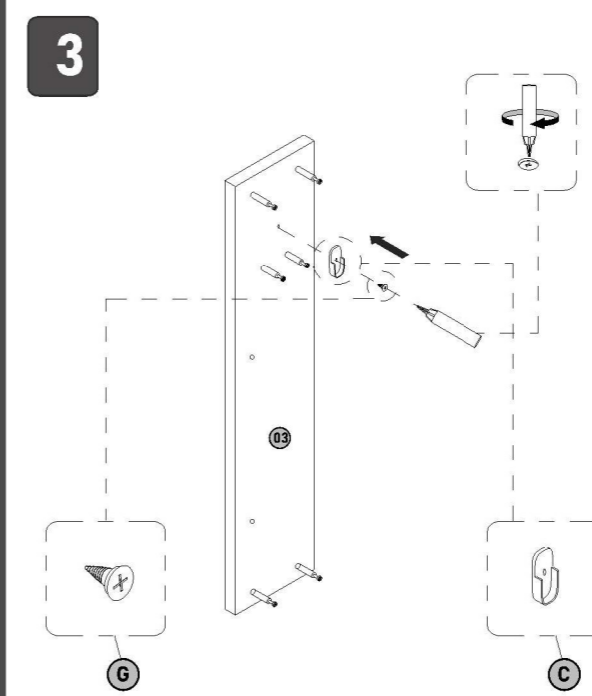

STAR BANYO DOLABI "STAR BATHROOM CABINET"

A		12	adet/ piece
B		12	adet/ piece
C		2	adet/ piece
D		1	adet/ piece
E		2	adet/ piece
F		1	adet/ piece
G		3	adet/ piece

In case you need a sparepart please indicate "modelnumber" and "piecenumber" shown in the assembly , instructions.

Yedek parçaya ihtiyaç duyduğunuz takdirde, lütfen kurma talimatında gösterilmiş olan "Model Numarası" ve "Parça Numarası" belirtiniz.