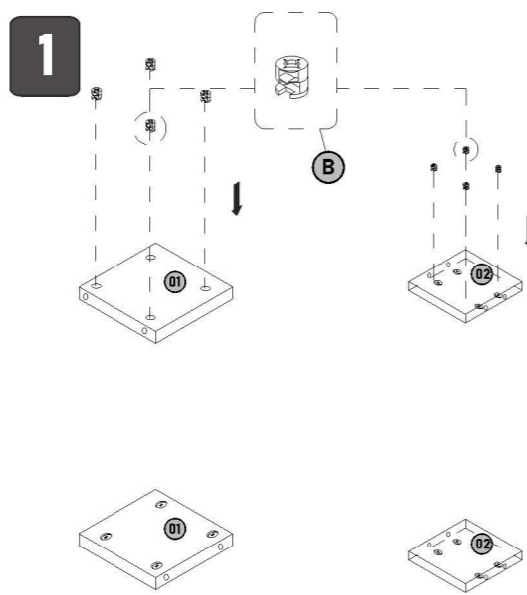

STAR BANYO DOLABI "STAR BATHROOM CABINET"

A		12	adet/ piece
B		12	adet/ piece
C		2	adet/ piece
D		1	adet/ piece
E		2	adet/ piece
F		1	adet/ piece
G		3	adet/ piece

In case you need a sparepart please indicate "modelnumber" and "piecenumber" shown in the assembly , instructions.

Yedek parçaya ihtiyaç duyduğunuz takdirde, lütfen kurma talimatında gösterilmiş olan "Model Numarası" ve "Parça Numarası" belirtiniz.